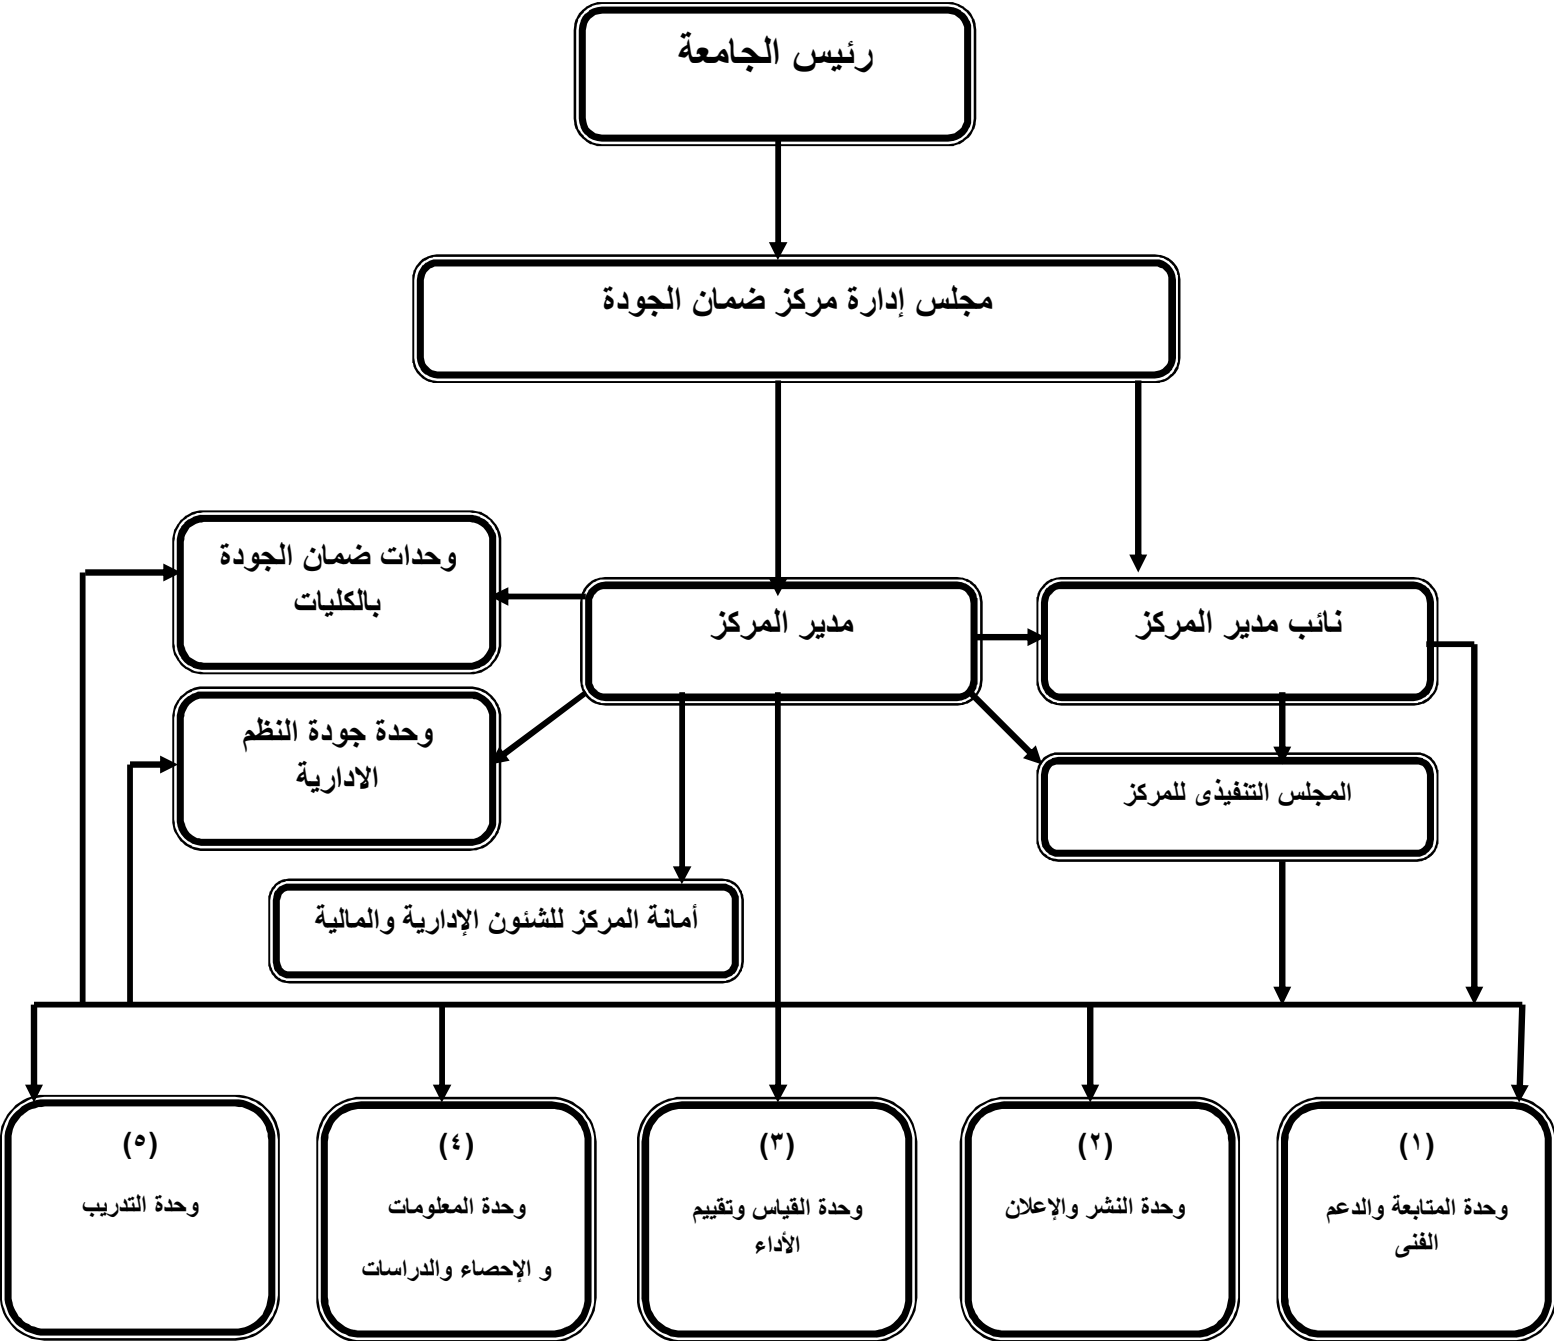

مرفق (١)

الهيكل التنظيمي لمركز ضمان الجودة بجامعة

رئيس الجامعة

مدير مركز ضمان الجودة